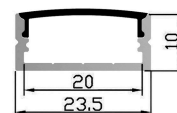

PROFIL

Varenr.

Beskrivelse

12

LM27112	Alu. profil 12, m/opal cover - 2500 mm
LM27312	Alu. profil 12, m/klar cover - 2500 mm
DVT00388	Alu. profil 12 sort, m/opal cover - 2500 mm
DVT27112	Alu. profil 12 sort, m/sort cover - 2500 mm
DVT27112x1	Alu. profil 12 hvid, m/opal cover - 2500 mm
VN27112x1	Endeprop med hul for ledning - grå plast
VN27112x2	Endeprop uden hul - grå plast
27112-16	Endeprop med hul for ledning - sort plast
27112-17	Endeprop uden hul - sort plast
27112-14	Endeprop med hul for ledning - hvid plast
27112-15	Endeprop uden hul - hvid plast
VN27112x3	Clips t/montage - plast
27112-7	Clips t/montage - metal