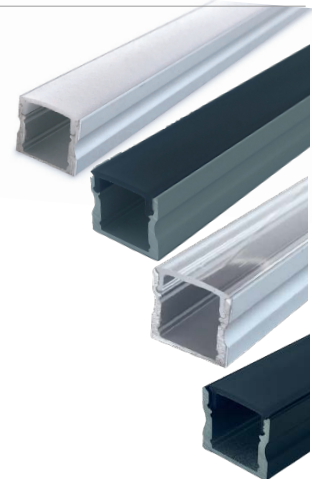

Aluminiumsprofiler

PROFIL

9

Varenr.	Beskrivelse
DVT27109	Alu. profil 9, m/opal cover - 2500 mm
LM27309	Alu. profil 9, m/klar cover - 2500 mm
DVT01452	Alu. profil 9, m/sort cover - 2500 mm
DVT01451	Alu. profil 9, sort, m/sort cover - 2500 mm
DVT27109x1	Alu. profil 9 hvid, m/opal cover - 2500 mm
VN27109x1	Endeprop med hul for ledning - grå plast
VN27109x2	Endeprop uden hul - grå plast
27108-22	Endeprop med hul for ledning - sort plast
27108-23	Endeprop uden hul - sort plast
27109-8	Endeprop med hul for ledning - hvid plast
27109-7	Endeprop uden hul - hvid plast
VN27108x3	Clips t/montage - plast
27108-12	Clips t/montage - metal

10

DVT27110	Alu. profil 10, m/opal cover - 2500 mm
LM27310	Alu. profil 10, m/klar cover - 2500 mm
LM27110x12	Alu. profil 10, m/sort cover - 2500 mm
LM27110x11	Alu. profil 10, sort, m/sort cover - 2500 mm
DVT27110x1	Alu. profil 10 hvid, m/opal cover - 2500 mm
VN27110x1	Endeprop med hul for ledning - grå plast
VN27110x2	Endeprop uden hul - grå plast
27110-9	Endeprop med hul for ledning - sort plast
27110-10	Endeprop uden hul - sort plast
27110-12	Endeprop med hul for ledning - hvid plast
27110-13	Endeprop uden hul - hvid plast
VN27108x3	Clips t/montage - plast
27108-12	Clips t/montage - metal