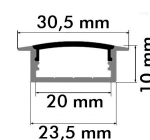

11

LM27111	Alu. profil 11, m/opal cover - 2500 mm
LM27311	Alu. profil 11, m/klar cover - 2500 mm
VN27111x1	Endeprop med hul for ledning - grå plast
VN27111x2	Endeprop uden hul - grå plast