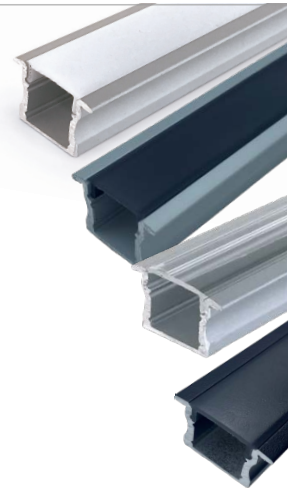

8

DVT27108	Alu. profil 8, m/opal cover - 2500 mm
LM27308	Alu. profil 8, m/klar cover - 2500 mm
VN27108x18	Alu. profil 8, m/sort cover - 2500 mm
DVT01450	Alu. profil 8 sort, m/sort cover - 2500 mm
DVT27508x1	Alu. profil 8 hvid, m/opal cover - 2500 mm
VN27108x1	Endeprop med hul for ledning - grå plast
VN27108x2	Endeprop uden hul - grå plast
27108-22	Endeprop med hul for ledning - sort plast
27108-23	Endeprop uden hul - sort plast
27108-20	Endeprop med hul for ledning - hvid plast
27108-21	Endeprop uden hul - hvid plast
VN27108x3	Clips t/montage - plast
27108-12	Clips t/montage - metal

Aluminiumsprofiler

PROFIL

9

Varenr.	Beskrivelse
DVT27109	Alu. profil 9, m/opal cover - 2500 mm
LM27309	Alu. profil 9, m/klar cover - 2500 mm
DVT01452	Alu. profil 9, m/sort cover - 2500 mm
DVT01451	Alu. profil 9, sort, m/sort cover - 2500 mm
DVT27109x1	Alu. profil 9 hvid, m/opal cover - 2500 mm
VN27109x1	Endeprop med hul for ledning - grå plast
VN27109x2	Endeprop uden hul - grå plast
27108-22	Endeprop med hul for ledning - sort plast
27108-23	Endeprop uden hul - sort plast
27109-8	Endeprop med hul for ledning - hvid plast
27109-7	Endeprop uden hul - hvid plast
VN27108x3	Clips t/montage - plast
27108-12	Clips t/montage - metal