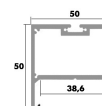

22

LM27122	Alu. profil 22 (50 x 50 mm), m/frosted cover - 2500 mm
27122-8	Samlestykke
VN27122x2	Endeplade u/hul
27122-9	Wiresæt (1 stk. wire)