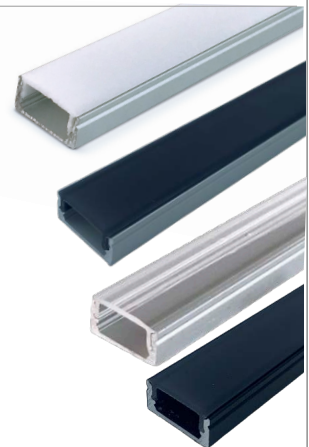

PROFIL

7

Varenr.	Beskrivelse
DVT27107	Alu. profil 7, m/opal cover - 2500 mm
LM27307	Alu. profil 7, m/klar cover - 2500 mm
DVT27507	Alu. profil 7, m/sort cover - 2500 mm
DVT27508	Alu. profil 7 sort, m/sort cover - 2500 mm
DVT27107x1	Alu. profil 7 hvid, m/opal cover - 2500 mm
VN27107x1	Endeprop med hul for ledning - grå plast
VN27107x2	Endeprop uden hul - grå plast
27107-9	Endeprop med hul for ledning - sort plast
27107-10	Endeprop uden hul - sort plast
27107-7	Endeprop med hul for ledning - hvid plast
27107-8	Endeprop uden hul - hvid plast
VN27108x3	Clips t/montage - plast
27108-12	Clips t/montage - metal

8

DVT27108	Alu. profil 8, m/opal cover - 2500 mm
LM27308	Alu. profil 8, m/klar cover - 2500 mm
VN27108x18	Alu. profil 8, m/sort cover - 2500 mm
DVT01450	Alu. profil 8 sort, m/sort cover - 2500 mm
DVT27508x1	Alu. profil 8 hvid, m/opal cover - 2500 mm
VN27108x1	Endeprop med hul for ledning - grå plast
VN27108x2	Endeprop uden hul - grå plast
27108-22	Endeprop med hul for ledning - sort plast
27108-23	Endeprop uden hul - sort plast
27108-20	Endeprop med hul for ledning - hvid plast
27108-21	Endeprop uden hul - hvid plast
VN27108x3	Clips t/montage - plast
27108-12	Clips t/montage - metal