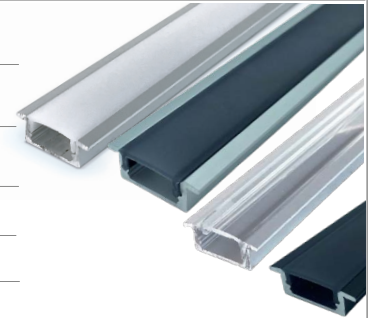

5

LM27105	Alu. profil 5, m/opal cover - 2500 mm
LM27305	Alu. profil 5, m/klar cover - 2500 mm
DVT27105x1	Alu. profil 5, m/sort cover - 2500 mm
DVT27105	Alu. profil 5, m/hvid cover - 2500 mm
VN27105x1	Endeprop med hul for ledning - grå plast
VN27105x2	Endeprop uden hul - grå plast
27105-14	Endeprop med hul for ledning - sort plast
27105-15	Endeprop uden hul - sort plast
27105-12	Endeprop med hul for ledning - hvid plast
27105-13	Endeprop uden hul - hvid plast
VN27105x3	Clips t/montage

PROFIL

7

Varenr.	Beskrivelse
DVT27107	Alu. profil 7, m/opal cover - 2500 mm
LM27307	Alu. profil 7, m/klar cover - 2500 mm
DVT27507	Alu. profil 7, m/sort cover - 2500 mm
DVT27508	Alu. profil 7 sort, m/sort cover - 2500 mm
DVT27107x1	Alu. profil 7 hvid, m/opal cover - 2500 mm
VN27107x1	Endeprop med hul for ledning - grå plast
VN27107x2	Endeprop uden hul - grå plast
27107-9	Endeprop med hul for ledning - sort plast
27107-10	Endeprop uden hul - sort plast
27107-7	Endeprop med hul for ledning - hvid plast
27107-8	Endeprop uden hul - hvid plast
VN27108x3	Clips t/montage - plast
27108-12	Clips t/montage - metal