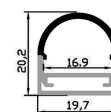

11

LM27111	Alu. profil 11, m/opal cover - 2500 mm
LM27311	Alu. profil 11, m/klar cover - 2500 mm
VN27111x1	Endeprop med hul for ledning - grå plast
VN27111x2	Endeprop uden hul - grå plast

Aluminiumsprofiler

PROFIL

Varenr.

Beskrivelse

12

LM27112	Alu. profil 12, m/opal cover - 2500 mm
LM27312	Alu. profil 12, m/klar cover - 2500 mm
DVT00388	Alu. profil 12 sort, m/opal cover - 2500 mm
DVT27112	Alu. profil 12 sort, m/sort cover - 2500 mm
DVT27112x1	Alu. profil 12 hvid, m/opal cover - 2500 mm
VN27112x1	Endeprop med hul for ledning - grå plast
VN27112x2	Endeprop uden hul - grå plast
27112-16	Endeprop med hul for ledning - sort plast
27112-17	Endeprop uden hul - sort plast
27112-14	Endeprop med hul for ledning - hvid plast
27112-15	Endeprop uden hul - hvid plast
VN27112x3	Clips t/montage - plast
27112-7	Clips t/montage - metal

14

DVT27114	Alu. profil 14, m/opal cover - 2500 mm
LM27314	Alu. profil 14, m/klar cover - 2500 mm
VN27114x1	Endeprop med hul for ledning - grå plast
VN27114x2	Endeprop uden hul - grå plast
	<i>Leveres med montageskinne</i>