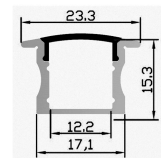

8

DVT27108	Alu. profil 8, m/opal cover - 2500 mm
LM27308	Alu. profil 8, m/klar cover - 2500 mm
VN27108x18	Alu. profil 8, m/sort cover - 2500 mm
DVT01450	Alu. profil 8 sort, m/sort cover - 2500 mm
DVT27508x1	Alu. profil 8 hvid, m/opal cover - 2500 mm
VN27108x1	Endeprop med hul for ledning - grå plast
VN27108x2	Endeprop uden hul - grå plast
27108-22	Endeprop med hul for ledning - sort plast
27108-23	Endeprop uden hul - sort plast
27108-20	Endeprop med hul for ledning - hvid plast
27108-21	Endeprop uden hul - hvid plast
VN27108x3	Clips t/montage - plast
27108-12	Clips t/montage - metal

Aluminiumsprofiler

PROFIL

9

Varenr.	Beskrivelse
DVT27109	Alu. profil 9, m/opal cover - 2500 mm
LM27309	Alu. profil 9, m/klar cover - 2500 mm
DVT01452	Alu. profil 9, m/sort cover - 2500 mm
DVT01451	Alu. profil 9, sort, m/sort cover - 2500 mm
DVT27109x1	Alu. profil 9 hvid, m/opal cover - 2500 mm
VN27109x1	Endeprop med hul for ledning - grå plast
VN27109x2	Endeprop uden hul - grå plast
27108-22	Endeprop med hul for ledning - sort plast
27108-23	Endeprop uden hul - sort plast
27109-8	Endeprop med hul for ledning - hvid plast
27109-7	Endeprop uden hul - hvid plast
VN27108x3	Clips t/montage - plast
27108-12	Clips t/montage - metal