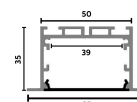

38

LM27138	Alu. profil 38 (67x35mm) med opal cover - 2500 mm
VN27138x1	Endeplade u/hul