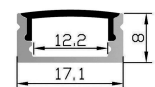

8

DVT27108	Alu. profil 8, m/opal cover - 2500 mm
LM27308	Alu. profil 8, m/klar cover - 2500 mm
VN27108x18	Alu. profil 8, m/sort cover - 2500 mm
DVT01450	Alu. profil 8 sort, m/sort cover - 2500 mm
DVT27508x1	Alu. profil 8 hvid, m/opal cover - 2500 mm
VN27108x1	Endeprop med hul for ledning - grå plast
VN27108x2	Endeprop uden hul - grå plast
27108-22	Endeprop med hul for ledning - sort plast
27108-23	Endeprop uden hul - sort plast
27108-20	Endeprop med hul for ledning - hvid plast
27108-21	Endeprop uden hul - hvid plast
VN27108x3	Clips t/montage - plast
27108-12	Clips t/montage - metal