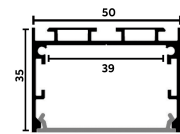

66

LM27166	Alu. profil 66 (35 x 67) med frosted cover - 2500 mm
VN27166x2	Endeplade u/hul
27122-9	Wiresæt (1 stk. wire)

Aluminiumsprofiler

PROFIL

Varenr.

Beskrivelse

80

LM27180	Alu. profil 80 (50 x 35 mm) med frostet cover - 2500 mm
VN27180X1	Endeplade u/hul
VN27180x2	Clips t/montage
27122-9	Wiresæt (1 stk. wire)