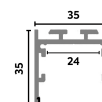

Aluminiumsprofiler

PROFIL

Varenr.

Beskrivelse

20

LM27120	Alu. profil 20, m/opal cover - 2500 mm
LM27320	Alu. profil 20, m/klar cover - 2500 mm
DVT27120	Alu. profil 20 sort, m/opal cover - 2500 mm
DVT27120x1	Alu. profil 20 sort, m/sort cover - 2500 mm
DVT27120x2	Alu. profil 20 hvid, m/opal cover - 2500 mm
VN27120x2	Endeplade u/hul- grå plast
VN27120x12	Endeplade u/hul - sort plast
27120-11	Endeplade u/hul - hvid plast
27120-14	Clips t/montage - metal
27122-9	Wiresæt (1 stk. wire)