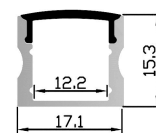

Aluminiumsprofiler

PROFIL

9

Varenr.	Beskrivelse
DVT27109	Alu. profil 9, m/opal cover - 2500 mm
LM27309	Alu. profil 9, m/klar cover - 2500 mm
DVT01452	Alu. profil 9, m/sort cover - 2500 mm
DVT01451	Alu. profil 9, sort, m/sort cover - 2500 mm
DVT27109x1	Alu. profil 9 hvid, m/opal cover - 2500 mm
VN27109x1	Endeprop med hul for ledning - grå plast
VN27109x2	Endeprop uden hul - grå plast
27108-22	Endeprop med hul for ledning - sort plast
27108-23	Endeprop uden hul - sort plast
27109-8	Endeprop med hul for ledning - hvid plast
27109-7	Endeprop uden hul - hvid plast
VN27108x3	Clips t/montage - plast
27108-12	Clips t/montage - metal

10

DVT27110	Alu. profil 10, m/opal cover - 2500 mm
LM27310	Alu. profil 10, m/klar cover - 2500 mm
LM27110x12	Alu. profil 10, m/sort cover - 2500 mm
LM27110x11	Alu. profil 10, sort, m/sort cover - 2500 mm
DVT27110x1	Alu. profil 10 hvid, m/opal cover - 2500 mm
VN27110x1	Endeprop med hul for ledning - grå plast
VN27110x2	Endeprop uden hul - grå plast
27110-9	Endeprop med hul for ledning - sort plast
27110-10	Endeprop uden hul - sort plast
27110-12	Endeprop med hul for ledning - hvid plast
27110-13	Endeprop uden hul - hvid plast
VN27108x3	Clips t/montage - plast
27108-12	Clips t/montage - metal