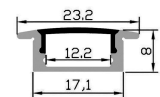

PROFIL

7

Varenr.	Beskrivelse
DVT27107	Alu. profil 7, m/opal cover - 2500 mm
LM27307	Alu. profil 7, m/klar cover - 2500 mm
DVT27507	Alu. profil 7, m/sort cover - 2500 mm
DVT27508	Alu. profil 7 sort, m/sort cover - 2500 mm
DVT27107x1	Alu. profil 7 hvid, m/opal cover - 2500 mm
VN27107x1	Endeprop med hul for ledning - grå plast
VN27107x2	Endeprop uden hul - grå plast
27107-9	Endeprop med hul for ledning - sort plast
27107-10	Endeprop uden hul - sort plast
27107-7	Endeprop med hul for ledning - hvid plast
27107-8	Endeprop uden hul - hvid plast
VN27108x3	Clips t/montage - plast
27108-12	Clips t/montage - metal