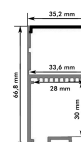

Aluminiumsprofiler

PROFIL

Varenr.

Beskrivelse

20

LM27120	Alu. profil 20, m/opal cover - 2500 mm
LM27320	Alu. profil 20, m/klar cover - 2500 mm
DVT27120	Alu. profil 20 sort, m/opal cover - 2500 mm
DVT27120x1	Alu. profil 20 sort, m/sort cover - 2500 mm
DVT27120x2	Alu. profil 20 hvid, m/opal cover - 2500 mm
VN27120x2	Endeplade u/hul- grå plast
VN27120x12	Endeplade u/hul - sort plast
27120-11	Endeplade u/hul - hvid plast
27120-14	Clips t/montage - metal
27122-9	Wiresæt (1 stk. wire)

22

LM27122	Alu. profil 22 (50 x 50 mm), m/frosted cover - 2500 mm
27122-8	Samlestykke
VN27122x2	Endeplade u/hul
27122-9	Wiresæt (1 stk. wire)

38

LM27138	Alu. profil 38 (67x35mm) med opal cover - 2500 mm
VN27138x1	Endeplade u/hul

66

LM27166	Alu. profil 66 (35 x 67) med frosted cover - 2500 mm
VN27166x2	Endeplade u/hul
27122-9	Wiresæt (1 stk. wire)

Aluminiumsprofiler

PROFIL

Varenr.

Beskrivelse

80

LM27180	Alu. profil 80 (50 x 35 mm) med frostet cover - 2500 mm
VN27180X1	Endeplade u/hul
VN27180x2	Clips t/montage
27122-9	Wiresæt (1 stk. wire)