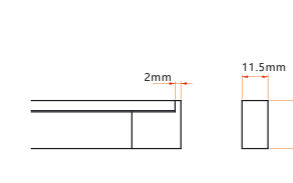

Ende slutning – støbt IP67