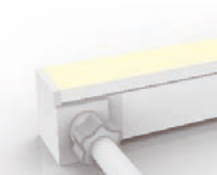

TILSLUTNING TIL STRØMFORSYNING

Gælder for alle LED FLEX

Bund slutning – støbt IP67

Ende slutning – støbt IP67

Side tilslutning – støbt IP67

Ende slutning – støbt IP67