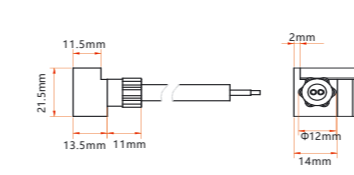

TILSLUTNING TIL STRØMFORSYNING

Gælder for alle LED FLEX

Bund slutning – støbt IP67

Ende slutning – støbt IP67

Side tilslutning – støbt IP67

Ende slutning – støbt IP67