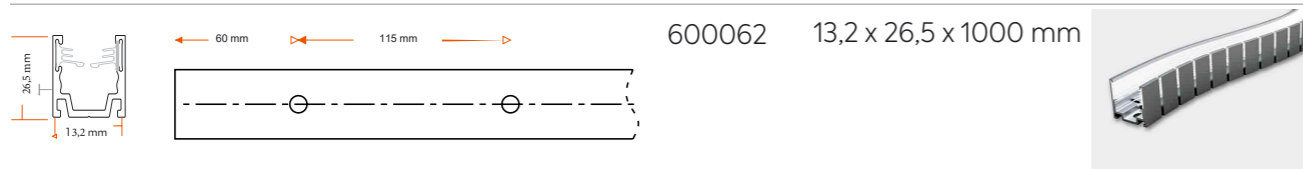

TILSLUTNINGSMULIGHEDER

Horisontal

Vertikal

ALUMINIUMSPROFILER

Horisontal

Varenr: Dimension:

Vertikal

Varenr: Dimension:

Microflex

Varenr: Dimension:

LED FLEX

DEN PERFEKTE OUTDOOR LED

LED FLEX • HORIZONTAL

Varenr.:	Varenavn:	Farve:	IP:	Kelvin:	RA:	Watt/m:	Lumen:	Dimension:
600001	24V LED flex H	Neutral hvid	67 & 68	4000K	RA90	12W	320L/m	12 x 21 mm
600002	24V LED flex H	Varm hvid	67 & 68	3000K	RA90	12W	320L/m	12 x 21 mm
600003	24V LED flex H	RGB	67 & 68			12W		12 x 21 mm
600027	24V LED flex H	RGBW	67 & 68	W:3000K		15W	320L/m	12 x 21 mm
DVT01239	24V LED flex H	RGBW	67 & 68	W:2700K		15W	220/m	22 x 22mm

LED FLEX • VERTICAL

Varenr.:	Varenavn:	Farve:	IP:	Kelvin:	RA:	Watt/m:	Lumen:	Dimension:
600021	24V LED flex V	Neutral hvid	67 & 68	4000K	RA90	12W	450L/m	16 x 17 mm
600024	24V LED flex V	Varm hvid	67 & 68	3000K	RA90	12W	450L/m	16 x 17 mm
600023	24V LED flex V	RGB	67 & 68			12W		16 x 17 mm
600028	24V LED flex V	RGBW	67 & 68	W:3000K		15W	190L/m	16 x 17 mm
DVT01669	24V LED flex V	Varm hvid	67 & 68	3000K	RA80	12W	450L/m	22x 19 mm
DVT01673	24V LED flex V	RGB	67 & 68			12W	450L/m	22 x 19 mm
DVT01396	24V LED flex V	RGBW	67 & 68	W:2700K		15W	190L/m	22 x 19 mm

TILSLUTNING TIL STRØMFORSYNING

Gælder for alle LED FLEX

Bund slutning – støbt IP67

Ende slutning – støbt IP67

Side tilslutning – støbt IP67

Ende slutning – støbt IP67