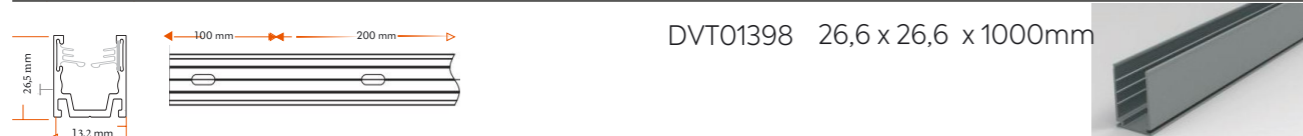

TILSLUTNINGSMULIGHEDER

Horisontal

Vertikal

ALUMINIUMSPROFILER

Horisontal

Varenr: Dimension:

Vertikal

Varenr: Dimension:

Microflex

Varenr: Dimension:

LED FLEX

DEN PERFEKTE OUTDOOR LED

LED FLEX • HORIZONTAL

Varenr.:	Varenavn:	Farve:	IP:	Kelvin:	RA:	Watt/m:	Lumen:	Dimension:
600001	24V LED flex H	Neutral hvid	67 & 68	4000K	RA90	12W	320L/m	12 x 21 mm
600002	24V LED flex H	Varm hvid	67 & 68	3000K	RA90	12W	320L/m	12 x 21 mm
600003	24V LED flex H	RGB	67 & 68			12W		12 x 21 mm
600027	24V LED flex H	RGBW	67 & 68	W:3000K		15W	320L/m	12 x 21 mm
DVT01239	24V LED flex H	RGBW	67 & 68	W:2700K		15W	220/m	22 x 22mm

LED FLEX • VERTICAL

Varenr.:	Varenavn:	Farve:	IP:	Kelvin:	RA:	Watt/m:	Lumen:	Dimension:
600021	24V LED flex V	Neutral hvid	67 & 68	4000K	RA90	12W	450L/m	16 x 17 mm
600024	24V LED flex V	Varm hvid	67 & 68	3000K	RA90	12W	450L/m	16 x 17 mm
600023	24V LED flex V	RGB	67 & 68			12W		16 x 17 mm
600028	24V LED flex V	RGBW	67 & 68	W:3000K		15W	190L/m	16 x 17 mm
DVT01669	24V LED flex V	Varm hvid	67 & 68	3000K	RA80	12W	450L/m	22x 19 mm
DVT01673	24V LED flex V	RGB	67 & 68			12W	450L/m	22 x 19 mm
DVT01396	24V LED flex V	RGBW	67 & 68	W:2700K		15W	190L/m	22 x 19 mm