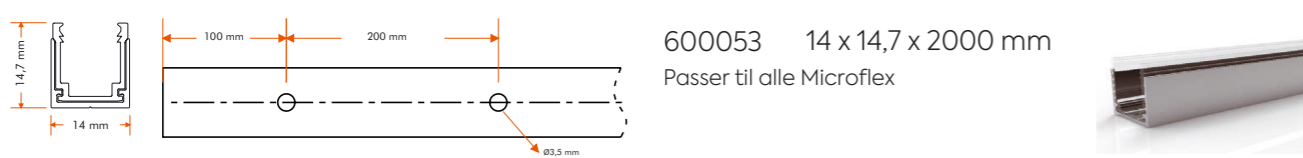

TILSLUTNINGSMULIGHEDER

Horisontal

Vertikal

ALUMINIUMSPROFILER

Horisontal

Varenr: Dimension:

Vertikal

Varenr: Dimension:

Microflex

Varenr: Dimension:

LED FLEX

DEN PERFEKTE OUTDOOR LED

LED FLEX • HORIZONTAL

Varenr.:	Varenavn:	Farve:	IP:	Kelvin:	RA:	Watt/m:	Lumen:	Dimension:
600001	24V LED flex H	Neutral hvid	67 & 68	4000K	RA90	12W	320L/m	12 x 21 mm
600002	24V LED flex H	Varm hvid	67 & 68	3000K	RA90	12W	320L/m	12 x 21 mm
600003	24V LED flex H	RGB	67 & 68			12W		12 x 21 mm
600027	24V LED flex H	RGBW	67 & 68	W:3000K		15W	320L/m	12 x 21 mm
DVT01239	24V LED flex H	RGBW	67 & 68	W:2700K		15W	220/m	22 x 22mm

LED FLEX • VERTICAL

Varenr.:	Varenavn:	Farve:	IP:	Kelvin:	RA:	Watt/m:	Lumen:	Dimension:
600021	24V LED flex V	Neutral hvid	67 & 68	4000K	RA90	12W	450L/m	16 x 17 mm
600024	24V LED flex V	Varm hvid	67 & 68	3000K	RA90	12W	450L/m	16 x 17 mm
600023	24V LED flex V	RGB	67 & 68			12W		16 x 17 mm
600028	24V LED flex V	RGBW	67 & 68	W:3000K		15W	190L/m	16 x 17 mm
DVT01669	24V LED flex V	Varm hvid	67 & 68	3000K	RA80	12W	450L/m	22x 19 mm
DVT01673	24V LED flex V	RGB	67 & 68			12W	450L/m	22 x 19 mm
DVT01396	24V LED flex V	RGBW	67 & 68	W:2700K		15W	190L/m	22 x 19 mm