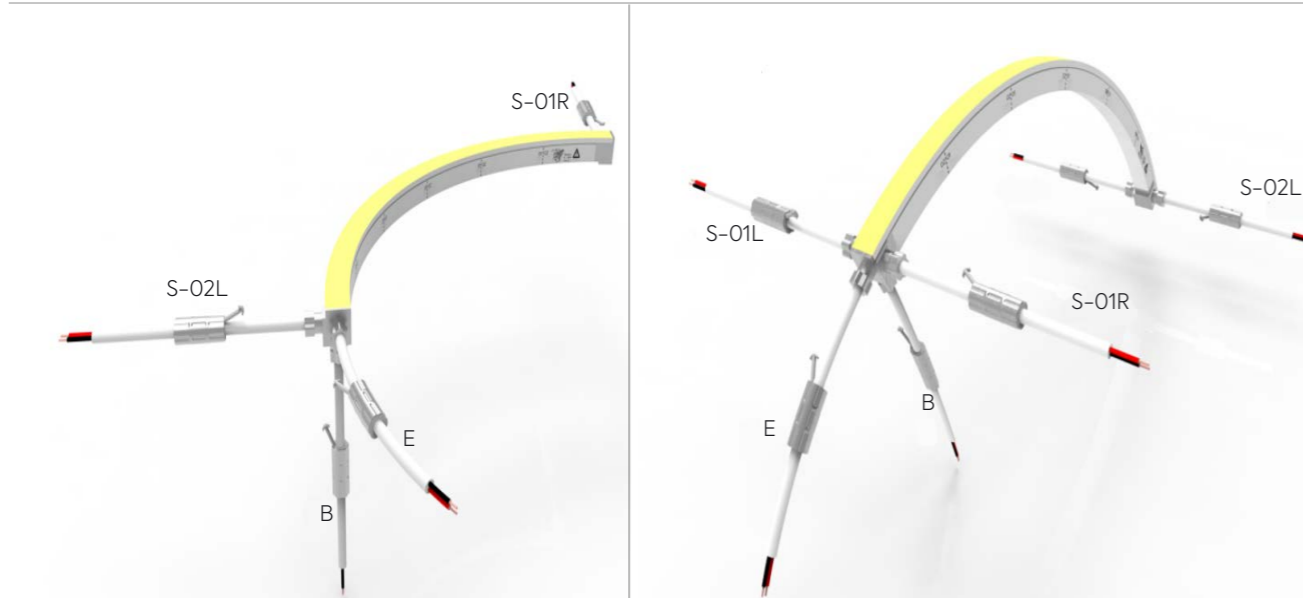

TILSLUTNINGSMULIGHEDER

Horisontal

Vertikal

ALUMINIUMSPROFILER

Horisontal

Varenr: Dimension:

Vertikal

Varenr: Dimension:

Microflex

Varenr: Dimension:

LED FLEX

DEN PERFEKTE OUTDOOR LED

LED FLEX • HORIZONTAL

Varenr.:	Varenavn:	Farve:	IP:	Kelvin:	RA:	Watt/m:	Lumen:	Dimension:
600001	24V LED flex H	Neutral hvid	67 & 68	4000K	RA90	12W	320L/m	12 x 21 mm
600002	24V LED flex H	Varm hvid	67 & 68	3000K	RA90	12W	320L/m	12 x 21 mm
600003	24V LED flex H	RGB	67 & 68			12W		12 x 21 mm
600027	24V LED flex H	RGBW	67 & 68	W:3000K		15W	320L/m	12 x 21 mm
DVT01239	24V LED flex H	RGBW	67 & 68	W:2700K		15W	220/m	22 x 22mm

LED FLEX • VERTICAL

Varenr.:	Varenavn:	Farve:	IP:	Kelvin:	RA:	Watt/m:	Lumen:	Dimension:
600021	24V LED flex V	Neutral hvid	67 & 68	4000K	RA90	12W	450L/m	16 x 17 mm
600024	24V LED flex V	Varm hvid	67 & 68	3000K	RA90	12W	450L/m	16 x 17 mm
600023	24V LED flex V	RGB	67 & 68			12W		16 x 17 mm
600028	24V LED flex V	RGBW	67 & 68	W:3000K		15W	190L/m	16 x 17 mm
DVT01669	24V LED flex V	Varm hvid	67 & 68	3000K	RA80	12W	450L/m	22x 19 mm
DVT01673	24V LED flex V	RGB	67 & 68			12W	450L/m	22 x 19 mm
DVT01396	24V LED flex V	RGBW	67 & 68	W:2700K		15W	190L/m	22 x 19 mm

TILSLUTNING TIL STRØMFORSYNING

Gælder for alle LED FLEX

Bund slutning – støbt IP67

Ende slutning – støbt IP67

Side tilslutning – støbt IP67

Ende slutning – støbt IP67