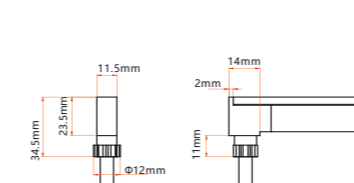

TILSLUTNING TIL STRØMFORSYNING

Gælder for alle LED FLEX

Bund slutning – støbt IP67