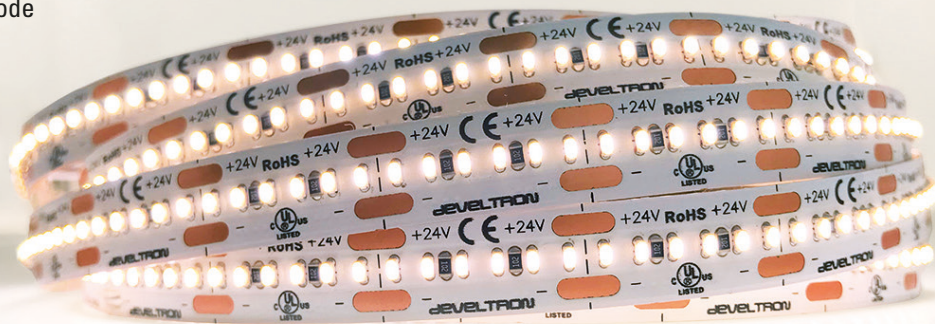

COO LED BÅND

med tætsiddende diode

	Varenr.	EAN nr.	Type	VDC pr. meter	Watt pr. meter	Kelvin	IP	Dioder pr. meter	Klip pr. mm	Bånd brede i mm	Lumen pr. meter
4,8 WATT	640010	5713416003033	COO LED bånd	24V	4,8W	2700K	IP20	300D10	20	10	360
	640011	5713416003040	COO LED bånd	24V	4,8W	3000K	IP20	300D10	20	10	360
	640012	5713416003057	COO LED bånd	24V	4,8W	4000K	IP20	300D10	20	10	360
	640013	5713416003064	COO LED bånd	24V	4,8W	6000K	IP20	300D10	20	10	360
Anvendes mest til: Effektbelysning, friser og under overskabe i køkkener.											
9,4 WATT	640020	5713416003071	COO LED bånd	24V	9,6W	2700K	IP20	300D10	20	10	720
	640021	5713416003088	COO LED bånd	24V	9,6W	3000K	IP20	300D10	20	10	720
	640022	5713416003095	COO LED bånd	24V	9,6W	4000K	IP20	300D10	20	10	720
	640023	5713416003101	COO LED bånd	24V	9,6W	6000K	IP20	300D10	20	10	720
Anvendes mest til: Effektbelysning, friser og under overskabe i køkkener.											
14,4 WATT	640030	5713416003118	COO LED bånd	24V	14,4W	2700K	IP20	300D10	20	10	1080
	640031	5713416003125	COO LED bånd	24V	14,4W	3000K	IP20	300D10	20	10	1080
	640032	5713416003132	COO LED bånd	24V	14,4W	4000K	IP20	300D10	20	10	1080
	640033	5713416003149	COO LED bånd	24V	14,4W	6000K	IP20	300D10	20	10	1080
	640034	5713416003156	COO LED bånd	24V	14,4W	3000K	IP68	300D10	20	10	1080
	640035	5713416003163	COO LED bånd	24V	14,4W	4000K	IP68	300D10	20	10	1080
Anvendes mest til: Effektbelysning, friser og under overskabe i køkkener.											
19,2 WATT	640040	5713416003170	COO LED bånd	24V	19,2W	2700K	IP20	300D10	20	10	1440
	640041	5713416003187	COO LED bånd	24V	19,2W	3000K	IP20	300D10	20	10	1440
	640042	5713416003194	COO LED bånd	24V	19,2W	4000K	IP20	300D10	20	10	1440
	640043	5713416003200	COO LED bånd	24V	19,2W	6000K	IP20	300D10	20	10	1440
Anvendes mest til: Loftsbelysning i kontormiljø og gangarealer.											
	640050	5713416003217	COO LED bånd	24V	14,4W	RGB	IP20	120D10	50	12	RGB
	640051	5713416003224	COO LED bånd	24V	14,4W	RGB	IP68	120D10	50	12	RGB
Anvendes mest til: Effektbelysning.											